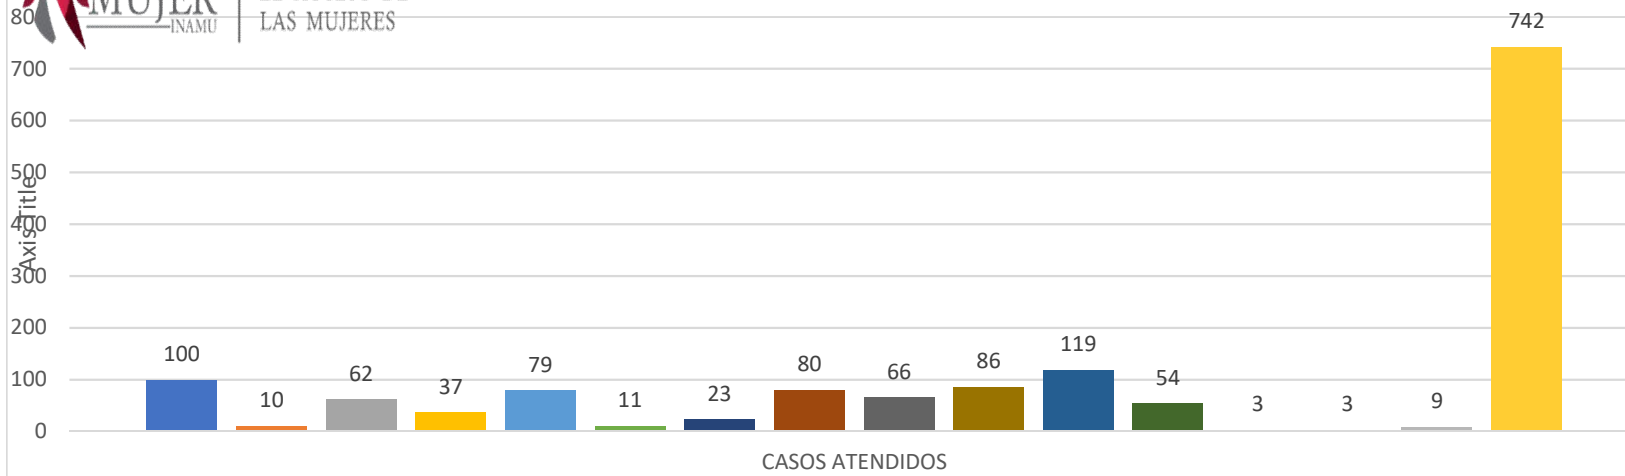

CASOS ATENDIDOS CINAMU ENERO

INSTITUTO
NACIONAL DE LA
MUJER
INAMU

CONSTRUYENDO
PUERTAS PARA
EL ACCESO DE
LAS MUJERES

USUARIAS ATENDIDAS CINAMU ENERO 2023

Axis Title

INSTITUTO
NACIONAL DE LA
MUJER
INAMU

CONSTRUYENDO
PUERTAS PARA
EL ACCESO DE
LAS MUJERES

USUARIAS ATENDIDAS CINAMU ENERO 2023

Observación: La oficina de Guna Yala, esta en adecuación.

CINAMU	CASOS ATENDIDOS
Arraijan	
Bocas del Toro	
Coclé	
Colón	
Chiriquí	
Darién	
Herrera	
La Chorrera	
Los Santos	
Panamá (Sede)	
San Miguelito	
Veraguas	
Comarca Emberá-Wounaan	
Comarca Ngabe Buglé	
24 de Diciembre	
TOTAL	

INSTITUTO
NACIONAL DE LA
MUJER
INAMU

CONSTRUYENDO
PUERTAS PARA
EL ACCESO DE
LAS MUJERES

USUARIAS ATENDIDAS CINAMU ENERO 2023

- Arraijan
- Chiriquí
- Los Santos
- Comarca Emberá-Wounaan
- Bocas del Toro
- Darién
- Comarca Ngabe Buglé
- Coclé
- Herrera
- 24 de Diciembre
- Colón
- La Chorrera
- Veraguas
- Panamá (Sede)
- San Miguelito
- TOTAL
- Linear (Arraijan)