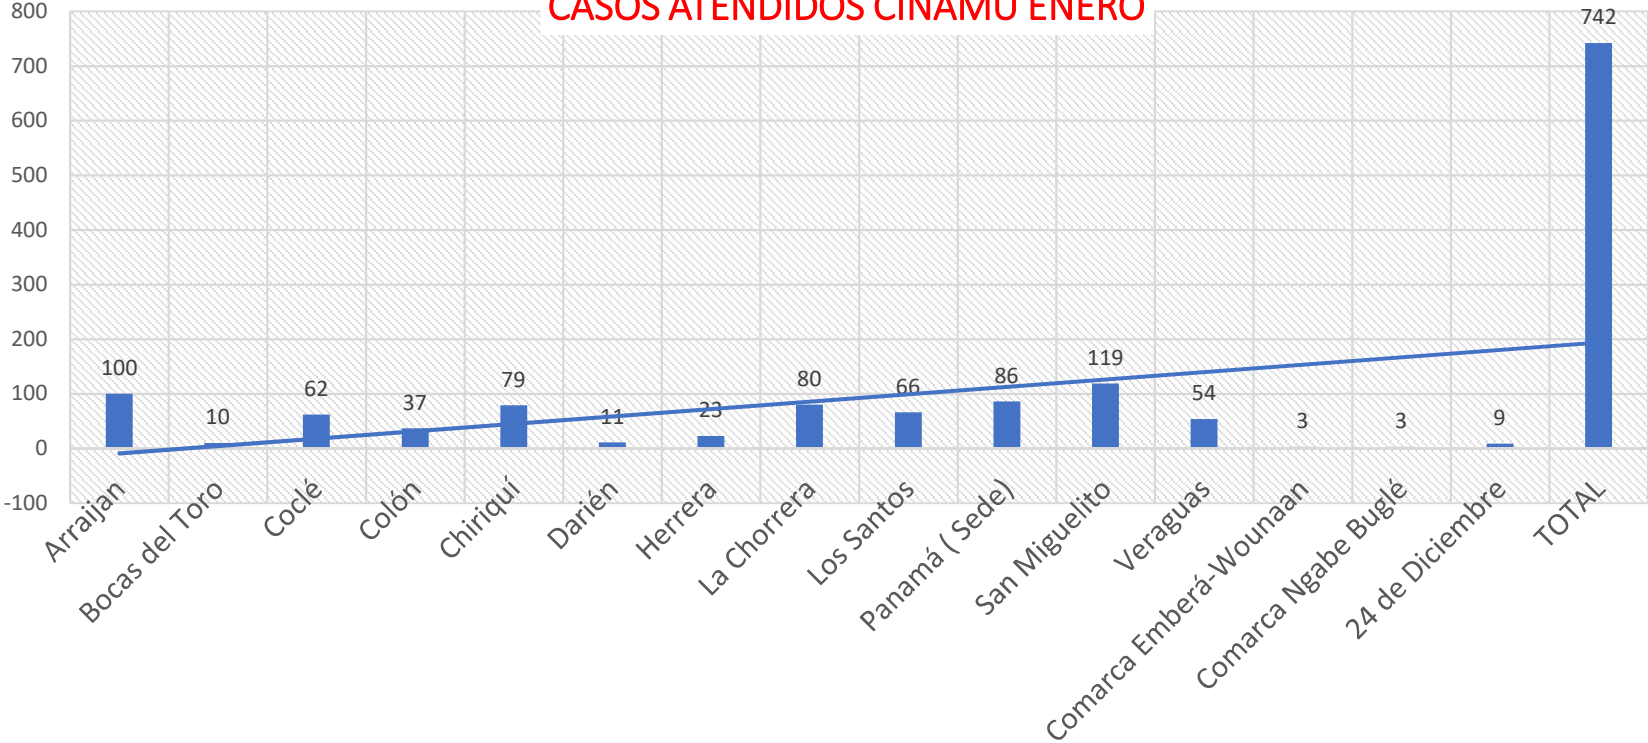

CINAMU	CASOS ATENDIDOS
Arraijan	100
Bocas del Toro	10
Coclé	62
Colón	37
Chiriquí	79
Darién	11
Herrera	23
La Chorrera	80
Los Santos	66
Panamá (Sede)	86
San Miguelito	119
Veraguas	54
Comarca Emberá-Wounaan	3
Comarca Ngabe Buglé	3
24 de Diciembre	9
TOTAL	742

CASOS ATENDIDOS CINAMU ENERO

INSTITUTO
NACIONAL DE LA
MUJER
INAMU

CONSTRUYENDO
PUERTAS PARA
EL ACCESO DE
LAS MUJERES

USUARIAS ATENDIDAS CINAMU ENERO 2023

Axis Title

INSTITUTO
NACIONAL DE LA
MUJER
INAMU

CONSTRUYENDO
PUERTAS PARA
EL ACCESO DE
LAS MUJERES