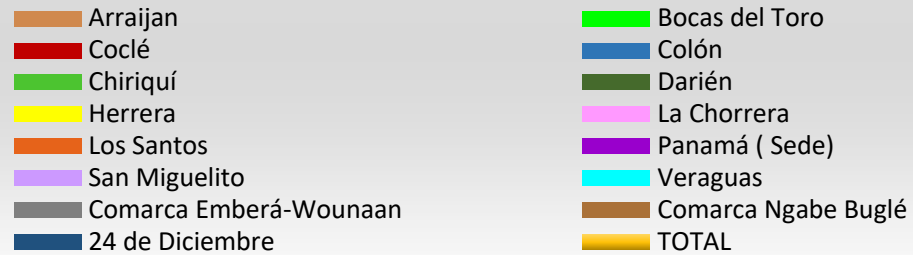

INSTITUTO
NACIONAL DE LA
MUJER
INAMU

CONSTRUYENDO
PUERTAS PARA
EL ACCESO DE
LAS MUJERES

USUARIAS ATENDIDAS CINAMU ENERO 2023

Axis Title