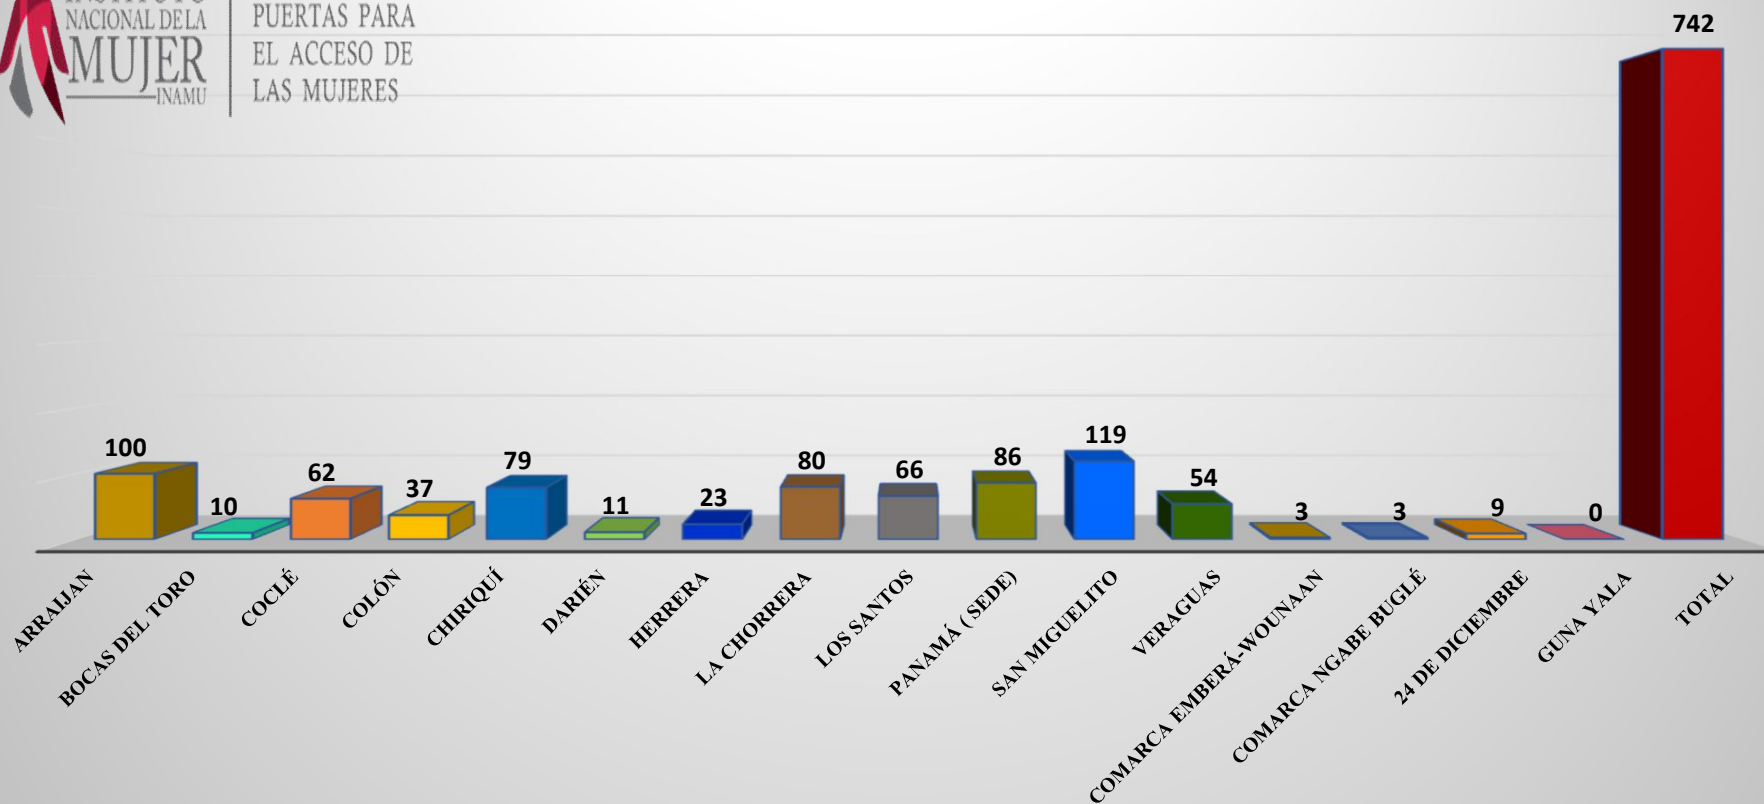

CINAMU	CASOS ATENDIDOS
Arraijan	100
Bocas del Toro	10
Coclé	62
Colón	37
Chiriquí	79
Darién	11
Herrera	23
La Chorrera	80
Los Santos	66
Panamá (Sede)	86
San Miguelito	119
Veraguas	54
Comarca Emberá-Wounaan	3
Comarca Ngabe Buglé	3
24 de Diciembre	9
TOTAL	742

CASOS ATENDIDOS CINAMU ENERO

INSTITUTO
NACIONAL DE LA
MUJER
INAMU

CONSTRUYENDO
PUERTAS PARA
EL ACCESO DE
LAS MUJERES

USUARIAS ATENDIDAS CINAMU ENERO 2023

Axis Title

INSTITUTO
NACIONAL DE LA
MUJER
INAMU

CONSTRUYENDO
PUERTAS PARA
EL ACCESO DE
LAS MUJERES

USUARIAS ATENDIDAS CINAMU ENERO 2023

Observación: La oficina de Guna Yala, esta en adecuación.

CINAMU	CASOS ATENDIDOS
Arraijan	
Bocas del Toro	
Coclé	
Colón	
Chiriquí	
Darién	
Herrera	
La Chorrera	
Los Santos	
Panamá (Sede)	
San Miguelito	
Veraguas	
Comarca Emberá-Wounaan	
Comarca Ngabe Buglé	
24 de Diciembre	
TOTAL	