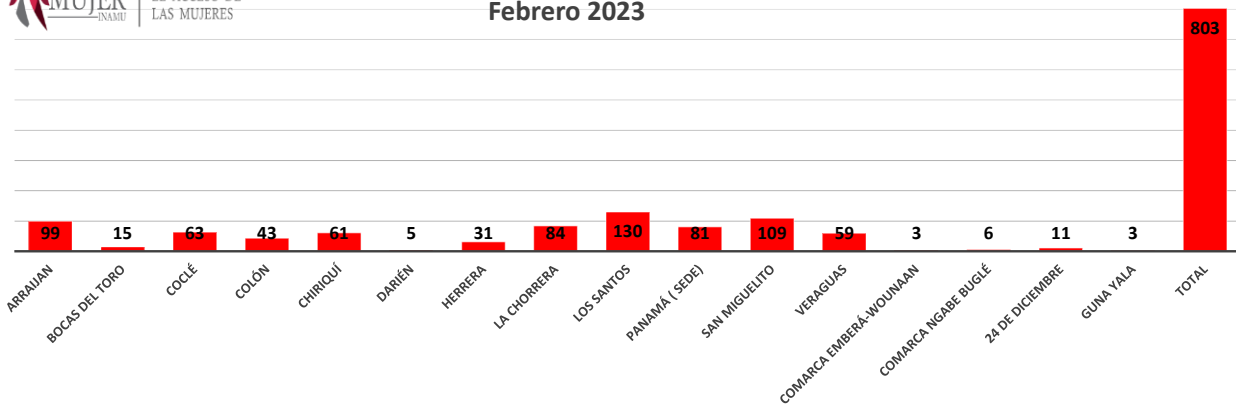

CONSTRUYENDO
PUERTAS PARA
EL ACCESO DE
LAS MUJERES

Usuaris Atendidas CINAMU Febrero 2023

Fuente: Informe mensual de los CINAMU, oficina de planificación febrero 2023
Observación: CINAMU Guna Yala, proceso de divulgación